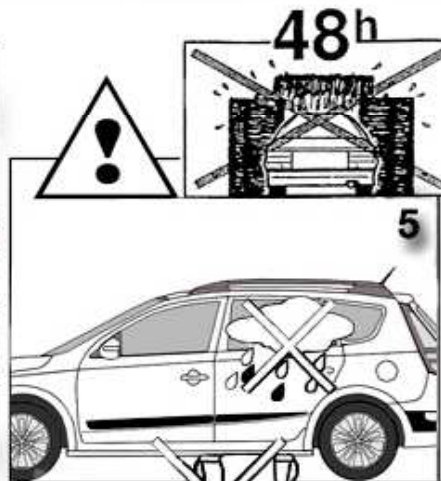

HYUNDAI i30 CW 2007 ↑

PU Side Mouldings

Degrease/entletten/degraisser/ontvetten
Alcohol/Alkohol/Alcool/Alcohol

1

20-40 °C

2

3

4

Iedere cm goed aandrukken !!
Press very carefully every cm !!
Sehr fest andrücken jeden cm !!