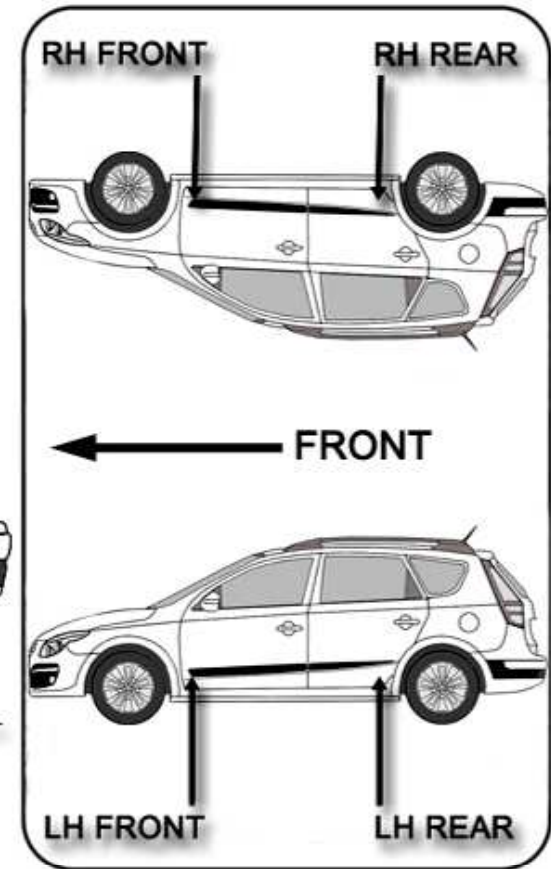

HYUNDAI i30 CW 2007 ↑

PU Side Mouldings

Degrease/entletten/degraisser/ontvetten
Alcohol/Alkohol/Alcool/Alcohol

1

20-40 °C

2

3

4