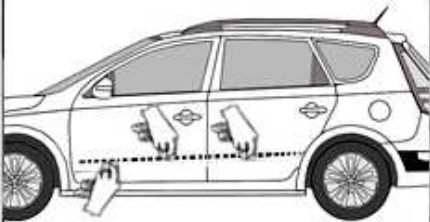

HYUNDAI i30 CW 2007 ↑

PU Side Mouldings

Degrease/entletten/degraisser/ontvetten
Alcohol/Alkohol/Alcool/Alcohol

1

20-40 °C

2

3

4

Iedere cm goed aandrukken !!
Press very carefully every cm !!
Sehr fest andrücken jeden cm !!