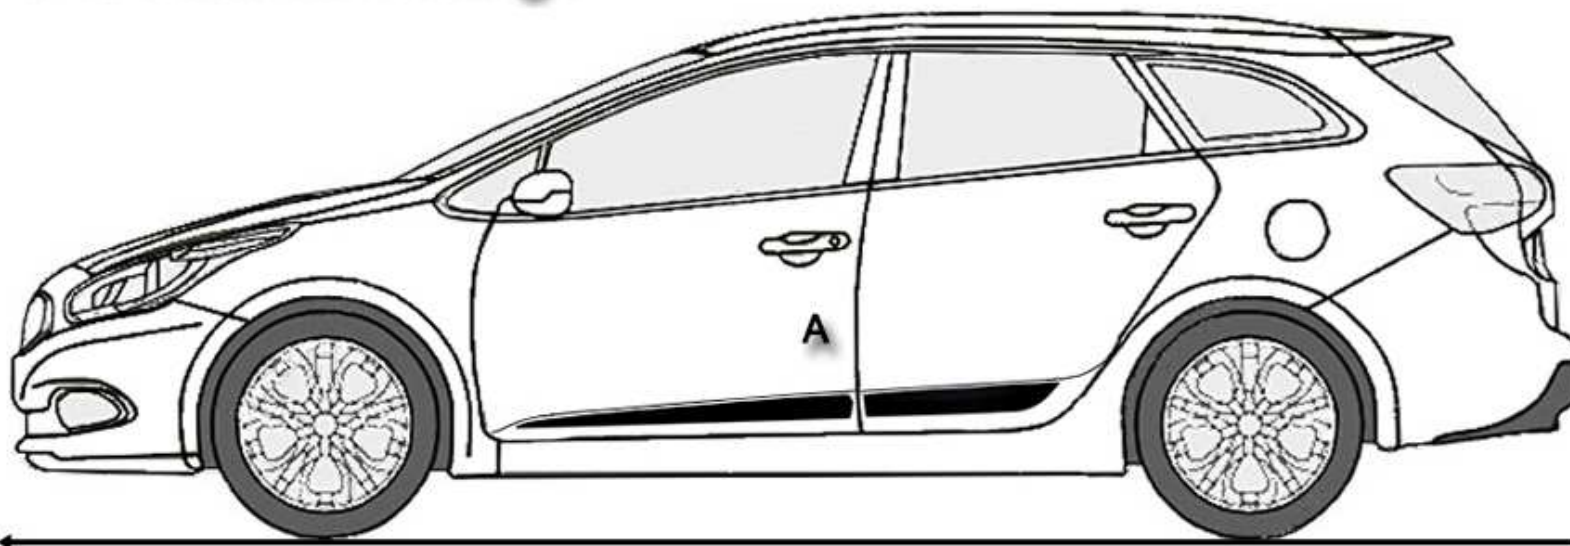

KIA CEE'D SW 2012

PU Side Mouldings

Degrease/entletten/degraisser/ontvetten
Alcohol/Alkohol/Alcool/Alcohol

1

20-40 °C

2

3

4