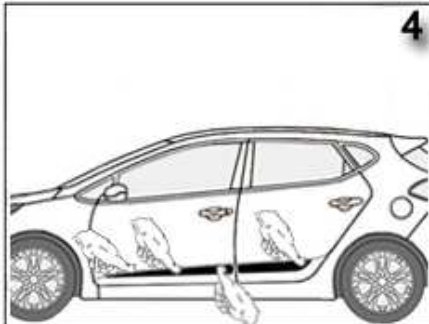

KIA CEE'D SW 2012

PU Side Mouldings

Degrease/entletten/degraisser/ontvetten
Alcohol/Alkohol/Alcool/Alcohol

1

20-40 °C

2

3

4