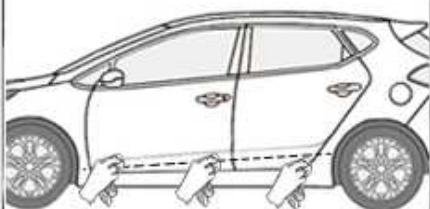

KIA CEE'D SW 2012

PU Side Mouldings

Degrease/entletten/degraisser/ontvetten
Alcohol/Alkohol/Alcool/Alcohol

1

20-40 °C

2

3

4