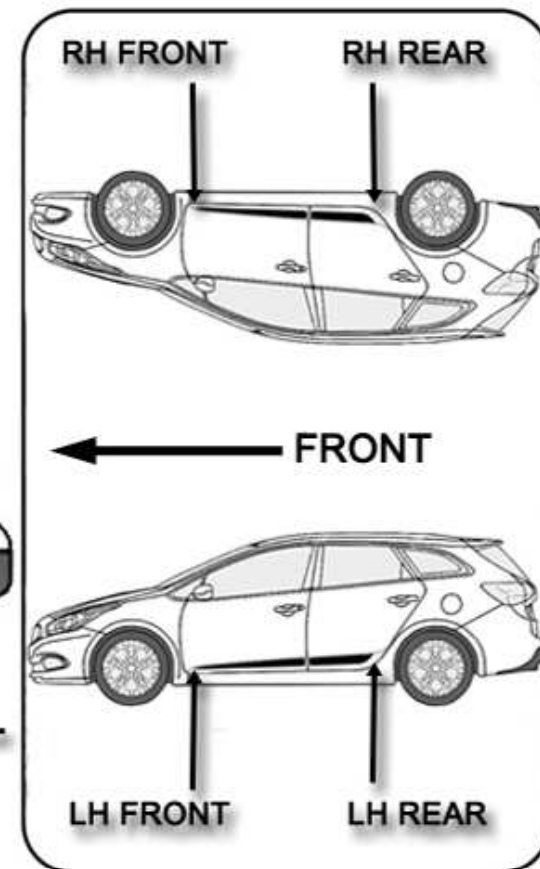

KIA CEE'D SW 2012

PU Side Mouldings

Degrease/entletten/degraisser/ontvetten
Alcohol/Alkohol/Alcool/Alcohol

1

20-40 °C

2

3

4