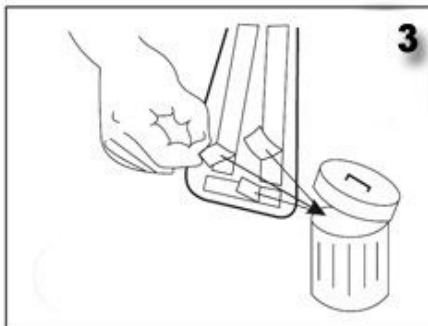

Nissan Tiida 2004-2012 PU Side Mouldings F-14

ledere cm goed aandrukken !!
Press very carefully every cm !!
Sehr fest andrucken jeden cm !!