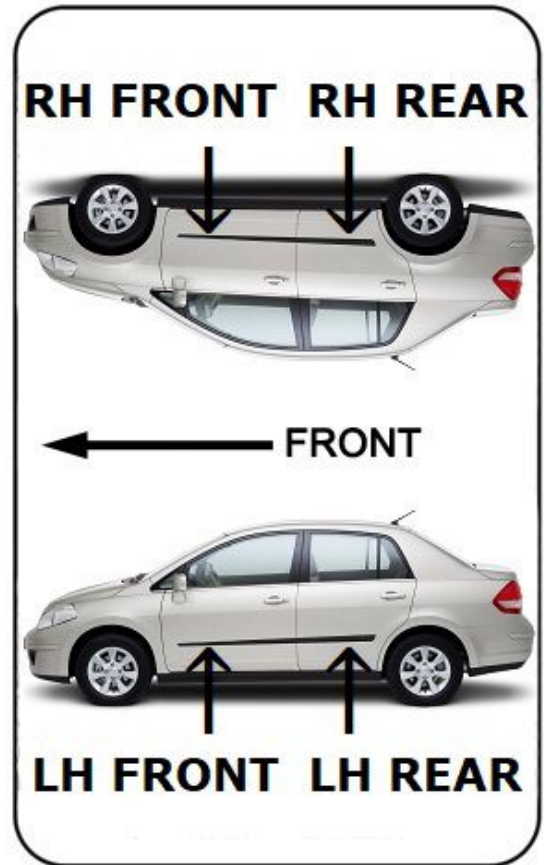

Nissan Tiida 2004-2012 PU Side Mouldings F-14

ledere cm goed aandrukken !!
Press very carefully every cm !!
Sehr fest andrucken jeden cm !!