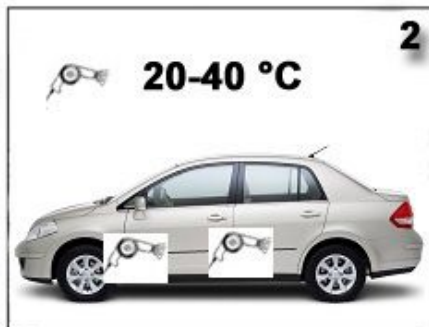

Nissan Tiida 2004-2012 PU Side Mouldings F-14

ledere cm goed aandrukken !!
Press very carefully every cm !!
Sehr fest andrucken jeden cm !!