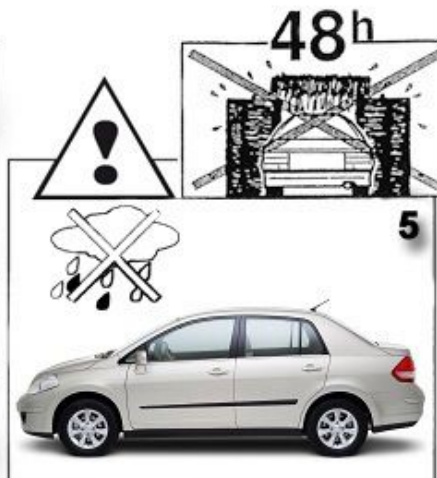

Nissan Tiida 2004-2012 PU Side Mouldings F-14

ledere cm goed aandrukken !!
Press very carefully every cm !!
Sehr fest andrucken jeden cm !!