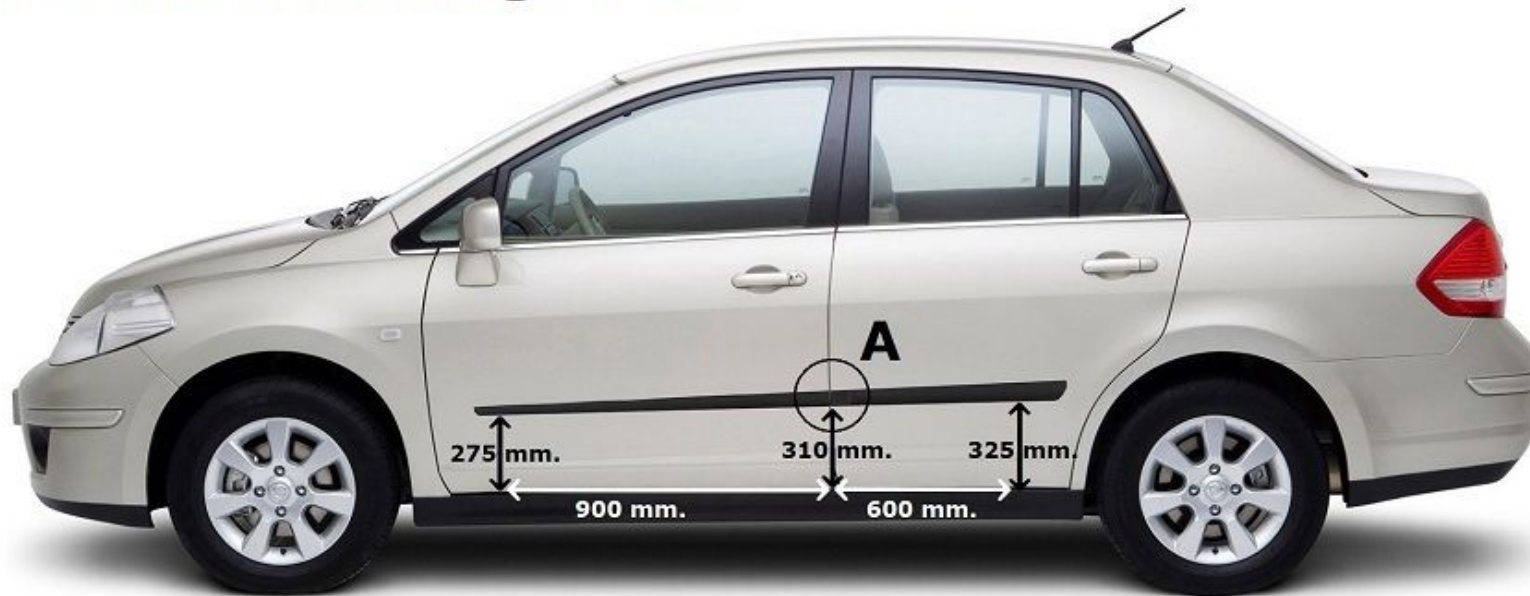

Nissan Tiida 2004-2012 PU Side Mouldings F-14

ledere cm goed aandrukken !!
Press very carefully every cm !!
Sehr fest andrucken jeden cm !!