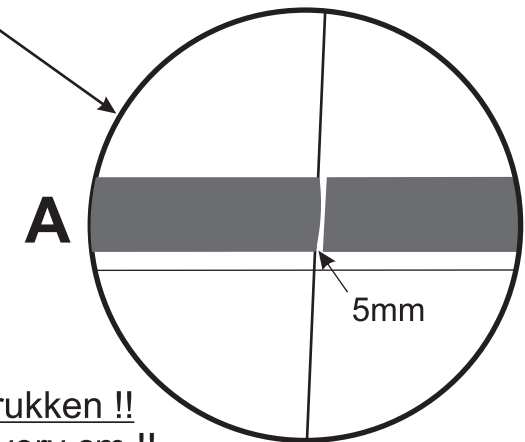

Chevrolet AVEO RS

PU side mouldings

Iedere cm goed aandrukken !!
Press very carefully every cm !!
Sehr fest andrucken jeden cm !!