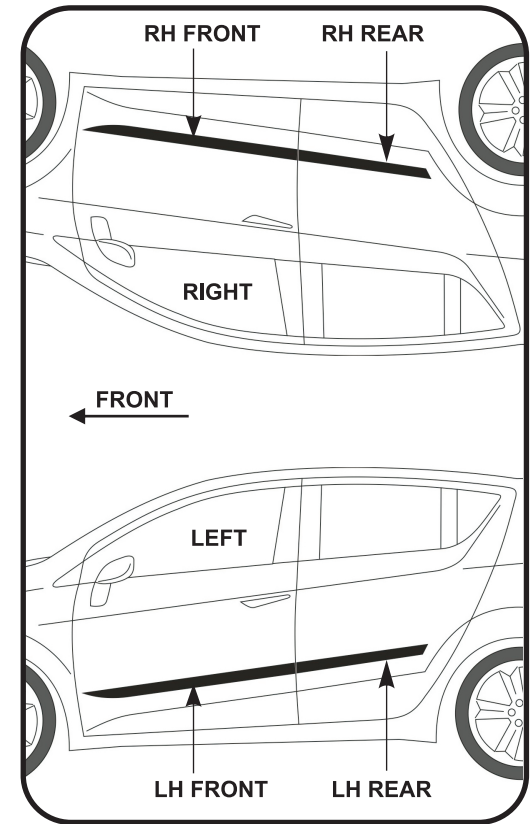

Chevrolet AVEO RS

PU side mouldings

Iedere cm goed aandrukken !!
Press very carefully every cm !!
Sehr fest andrucken jeden cm !!