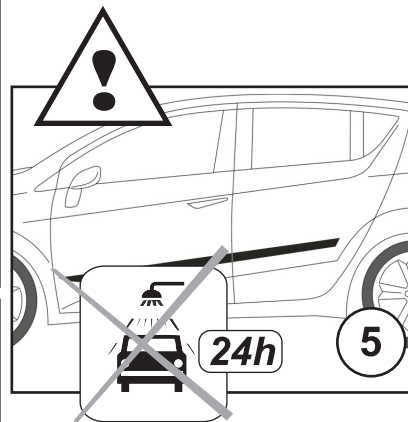

Chevrolet AVEO RS

PU side mouldings

Iedere cm goed aandrukken !!
Press very carefully every cm !!
Sehr fest andrucken jeden cm !!