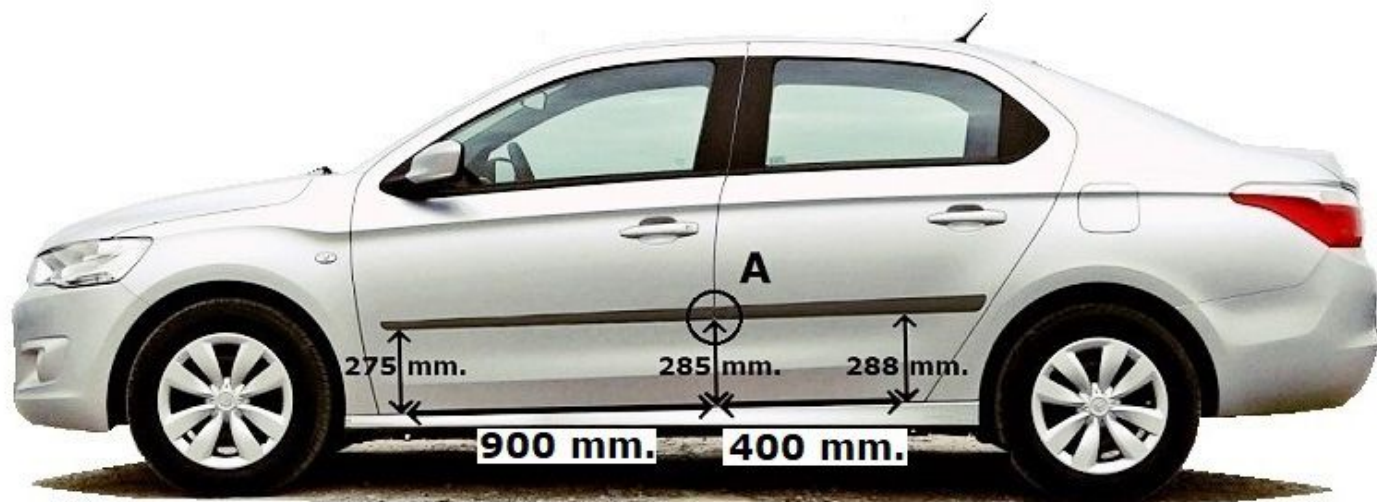

# Citroen C-Elysee 2012→ PU Side Mouldings F-16

RH FRONT RH REAR

← FRONT

LH FRONT LH REAR

Degrease/entletten/degraisser/ontvetten  
Alcohol/Alkohol/Alcool/Alcohol

1

20-40 °C

2

48h

5

ledere cm goed aandrukken !!  
Press very carefully every cm !!  
Sehr fest andrucken jeden cm !!

1 mm.

A

2 mm.