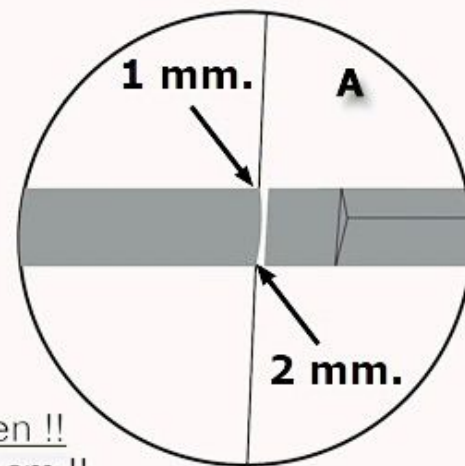

48h

5

ledere cm goed aandrukken !!  
Press very carefully every cm !!  
Sehr fest andrucken jeden cm !!

1 mm.

A

2 mm.