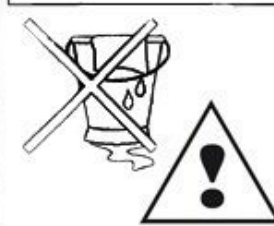

# Mazda 2 HB 2014→ PU Side Mouldings F-22

ledere cm goed aandrukken !!  
Press very carefully every cm !!  
Sehr fest andrücken jeden cm !!