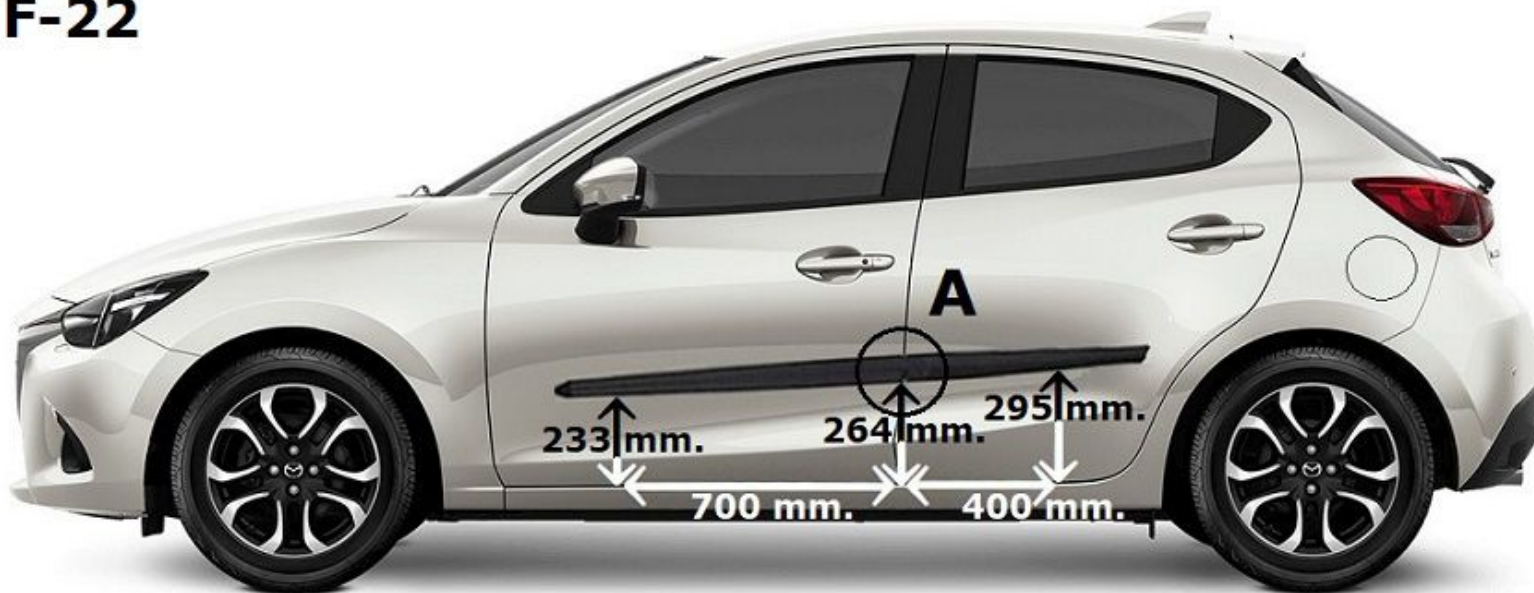

# Mazda 2 HB 2014→ PU Side Mouldings F-22

ledere cm goed aandrukken !!  
Press very carefully every cm !!  
Sehr fest andrücken jeden cm !!