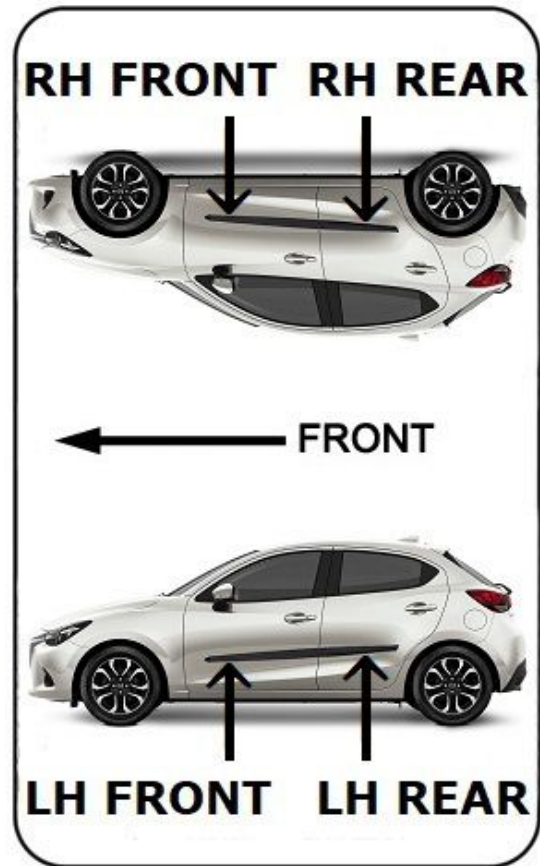

# Mazda 2 HB 2014→ PU Side Mouldings F-22

ledere cm goed aandrukken !!  
Press very carefully every cm !!  
Sehr fest andrücken jeden cm !!