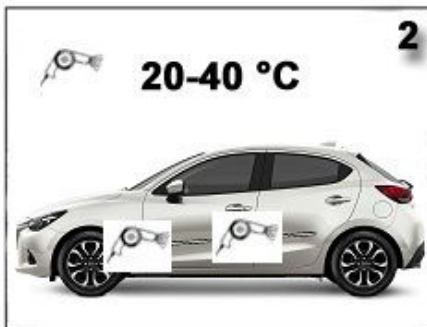

# Mazda 2 HB 2014→ PU Side Mouldings F-22

ledere cm goed aandrukken !!  
Press very carefully every cm !!  
Sehr fest andrücken jeden cm !!