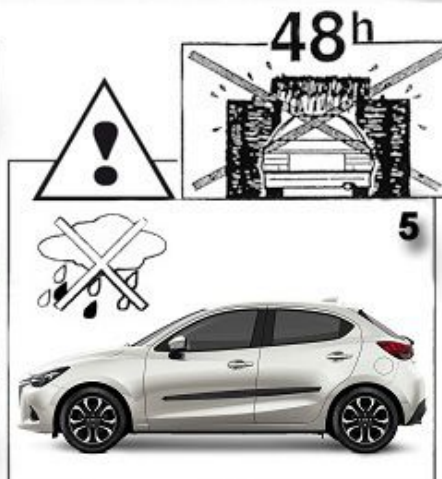

# Mazda 2 HB 2014→ PU Side Mouldings F-22

ledere cm goed aandrukken !!  
Press very carefully every cm !!  
Sehr fest andrücken jeden cm !!