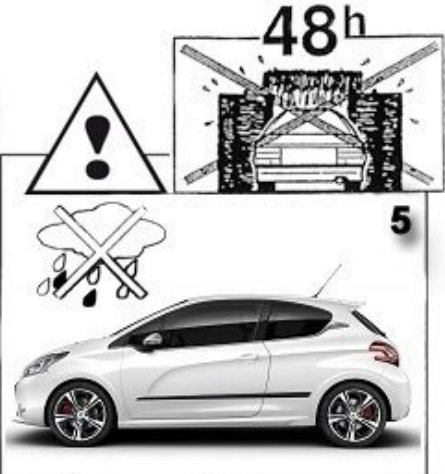

# Peugeot 208 3D 2012→ PU Side Mouldings F-18

ledere cm goed aandrukken !!  
Press very carefully every cm !!  
Sehr fest andrucken jeden cm !!