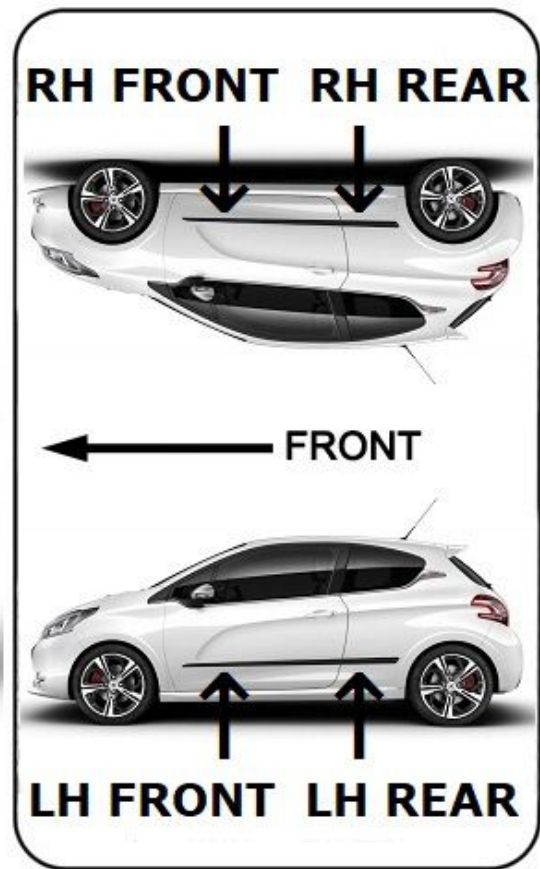

# Peugeot 208 3D 2012→ PU Side Mouldings F-18

ledere cm goed aandrukken !!  
Press very carefully every cm !!  
Sehr fest andrucken jeden cm !!