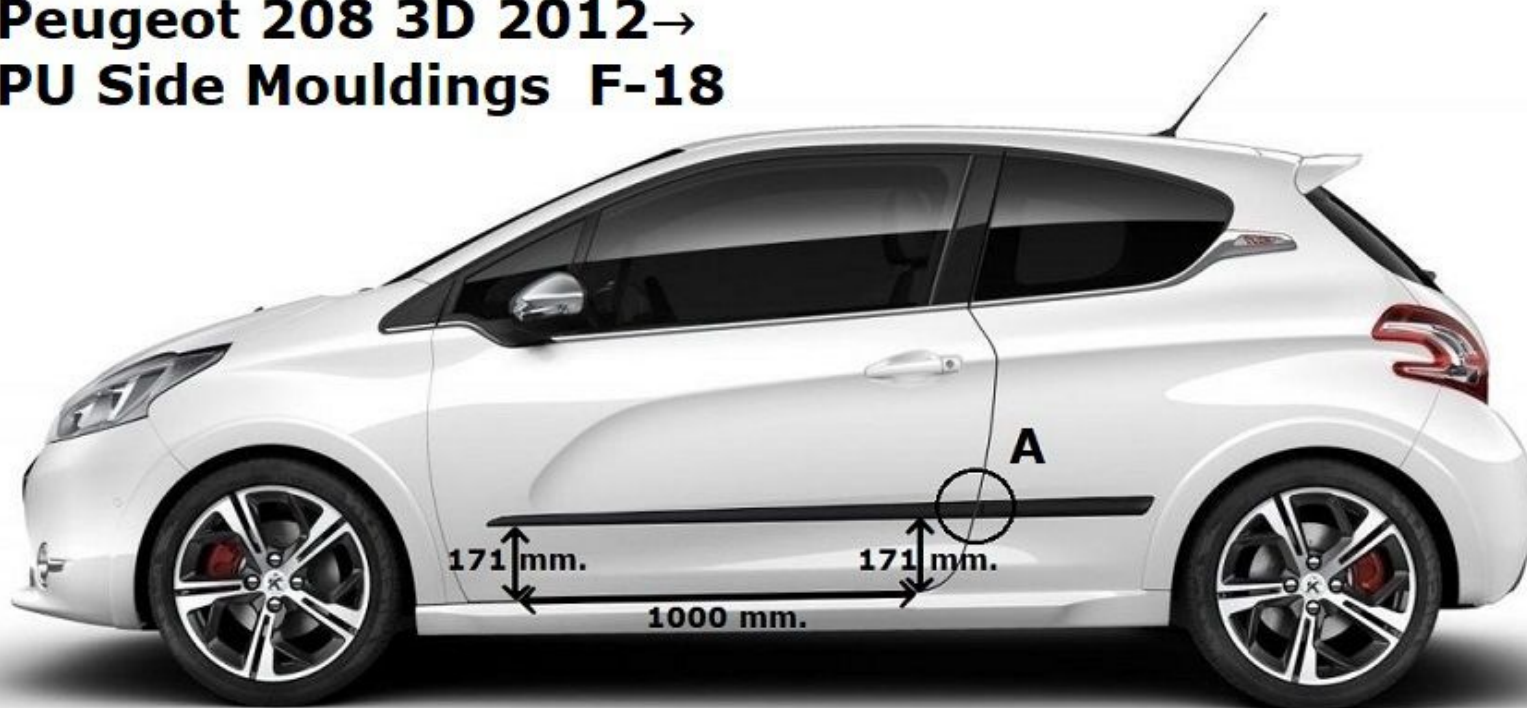

# Peugeot 208 3D 2012→ PU Side Mouldings F-18

ledere cm goed aandrukken !!  
Press very carefully every cm !!  
Sehr fest andrucken jeden cm !!