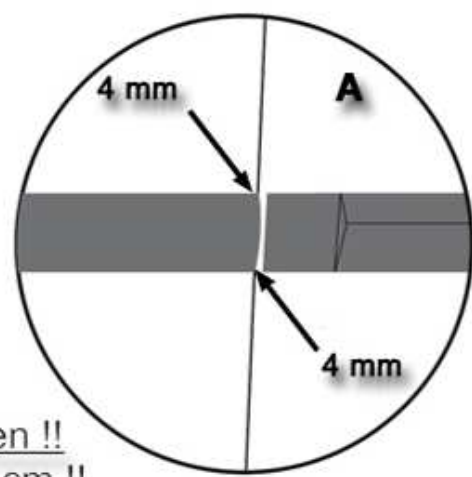

Suzuki Vitara 2015↑

PU Side Mouldings

ledere cm goed aandrukken !!
Press very carefully every cm !!
Sehr fest andrucken jeden cm !!