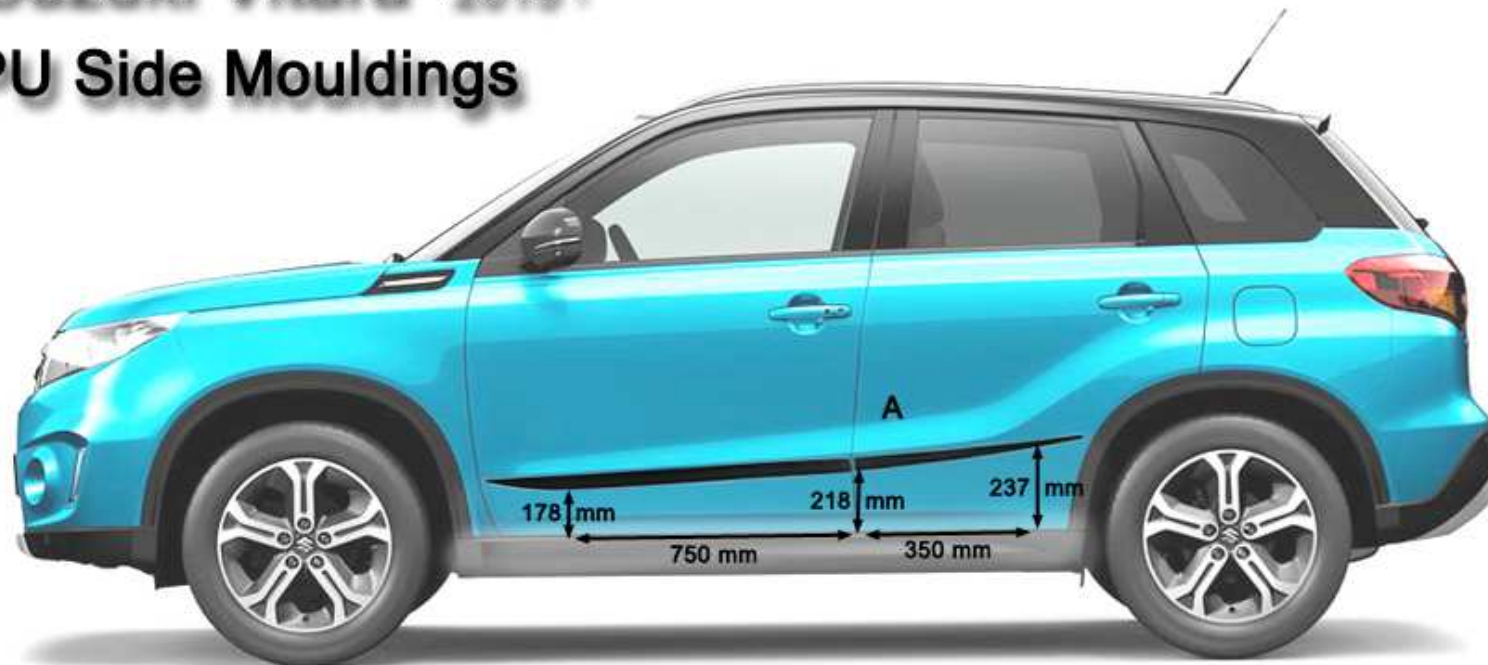

Suzuki Vitara 2015↑

PU Side Mouldings

ledere cm goed aandrukken !!
Press very carefully every cm !!
Sehr fest andrucken jeden cm !!