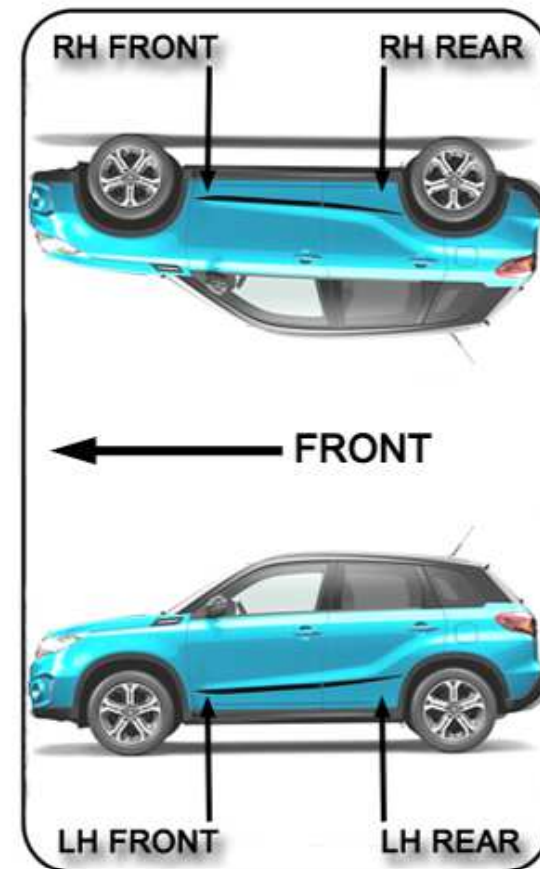

Suzuki Vitara 2015↑

PU Side Mouldings

ledere cm goed aandrukken !!
Press very carefully every cm !!
Sehr fest andrucken jeden cm !!