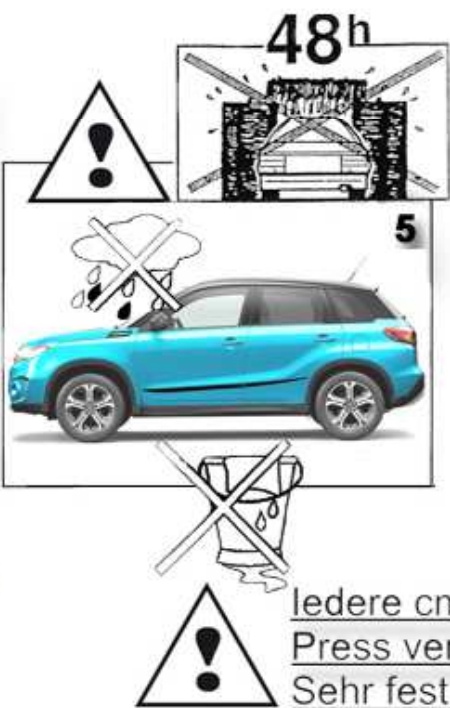

Suzuki Vitara 2015↑

PU Side Mouldings

ledere cm goed aandrukken !!
Press very carefully every cm !!
Sehr fest andrucken jeden cm !!